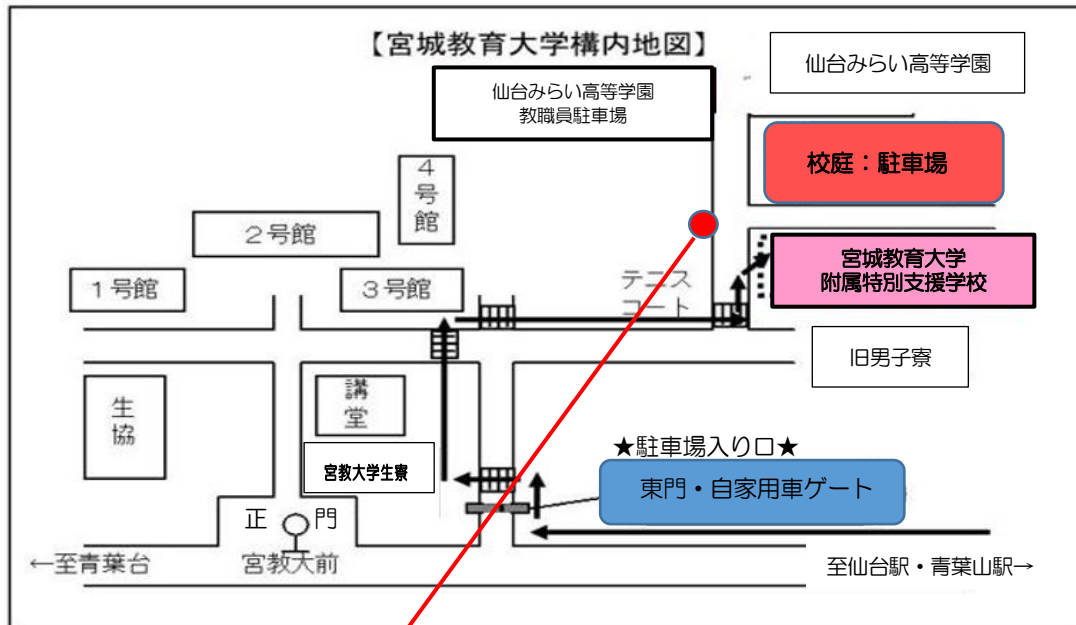

○ 宮城教育大学構内マップ

※黒矢印は徒歩での移動経路になります

担当

宮城教育大学附属特別支援学校
教諭 菅原 のぶ (教務主任)
〒980-0845
仙台市青葉区荒巻字青葉395-2
TEL 022-214-3353
FAX 022-214-3362