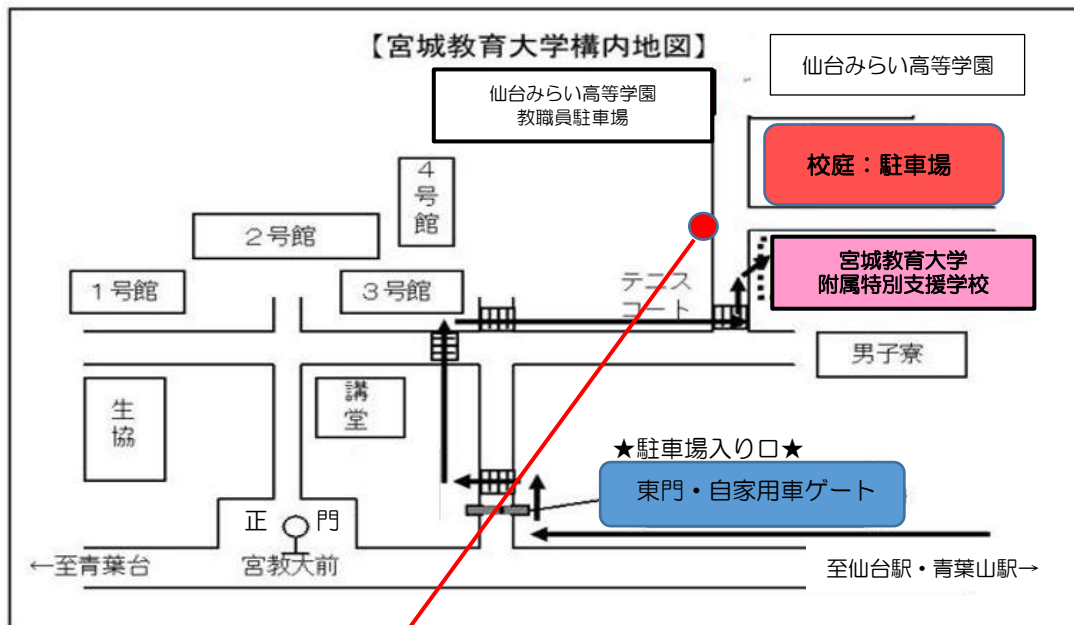

○ 宮城教育大学構内マップ

※黒矢印は徒歩での移動経路になります

担当

宮城教育大学附属特別支援学校
教諭 菅原 のぶ (教務主任)
〒980-0845
仙台市青葉区荒巻字青葉395-2
TEL 022-214-3353
FAX 022-214-3362